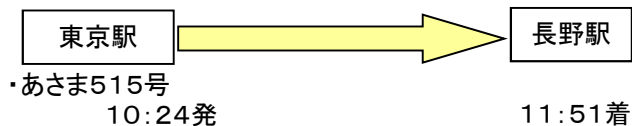

■交通のご案内

★往路(8月24日)

◇新幹線・特急ご利用

【東京方面】

【大阪・名古屋方面】

ホテルシャトルバス(所要時間約30分)をご利用ください。

※12:10にJR長野駅を出発いたします。

バス乗り場は別紙「ホテルシャトルバス乗り場ご案内図」にて確認願います。