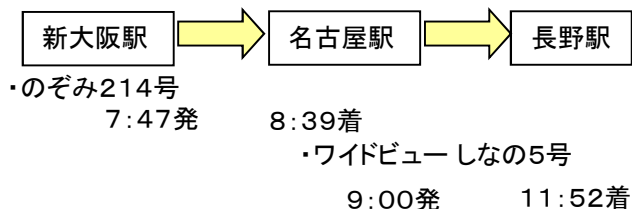

■交通のご案内

★往路(8月24日)

◇新幹線・特急ご利用

【東京方面】

【大阪・名古屋方面】

ホテルシャトルバス(所要時間約30分)をご利用ください。

※12:10にJR長野駅を出発いたします。

バス乗り場は別紙「ホテルシャトルバス乗り場ご案内図」にて確認願います。