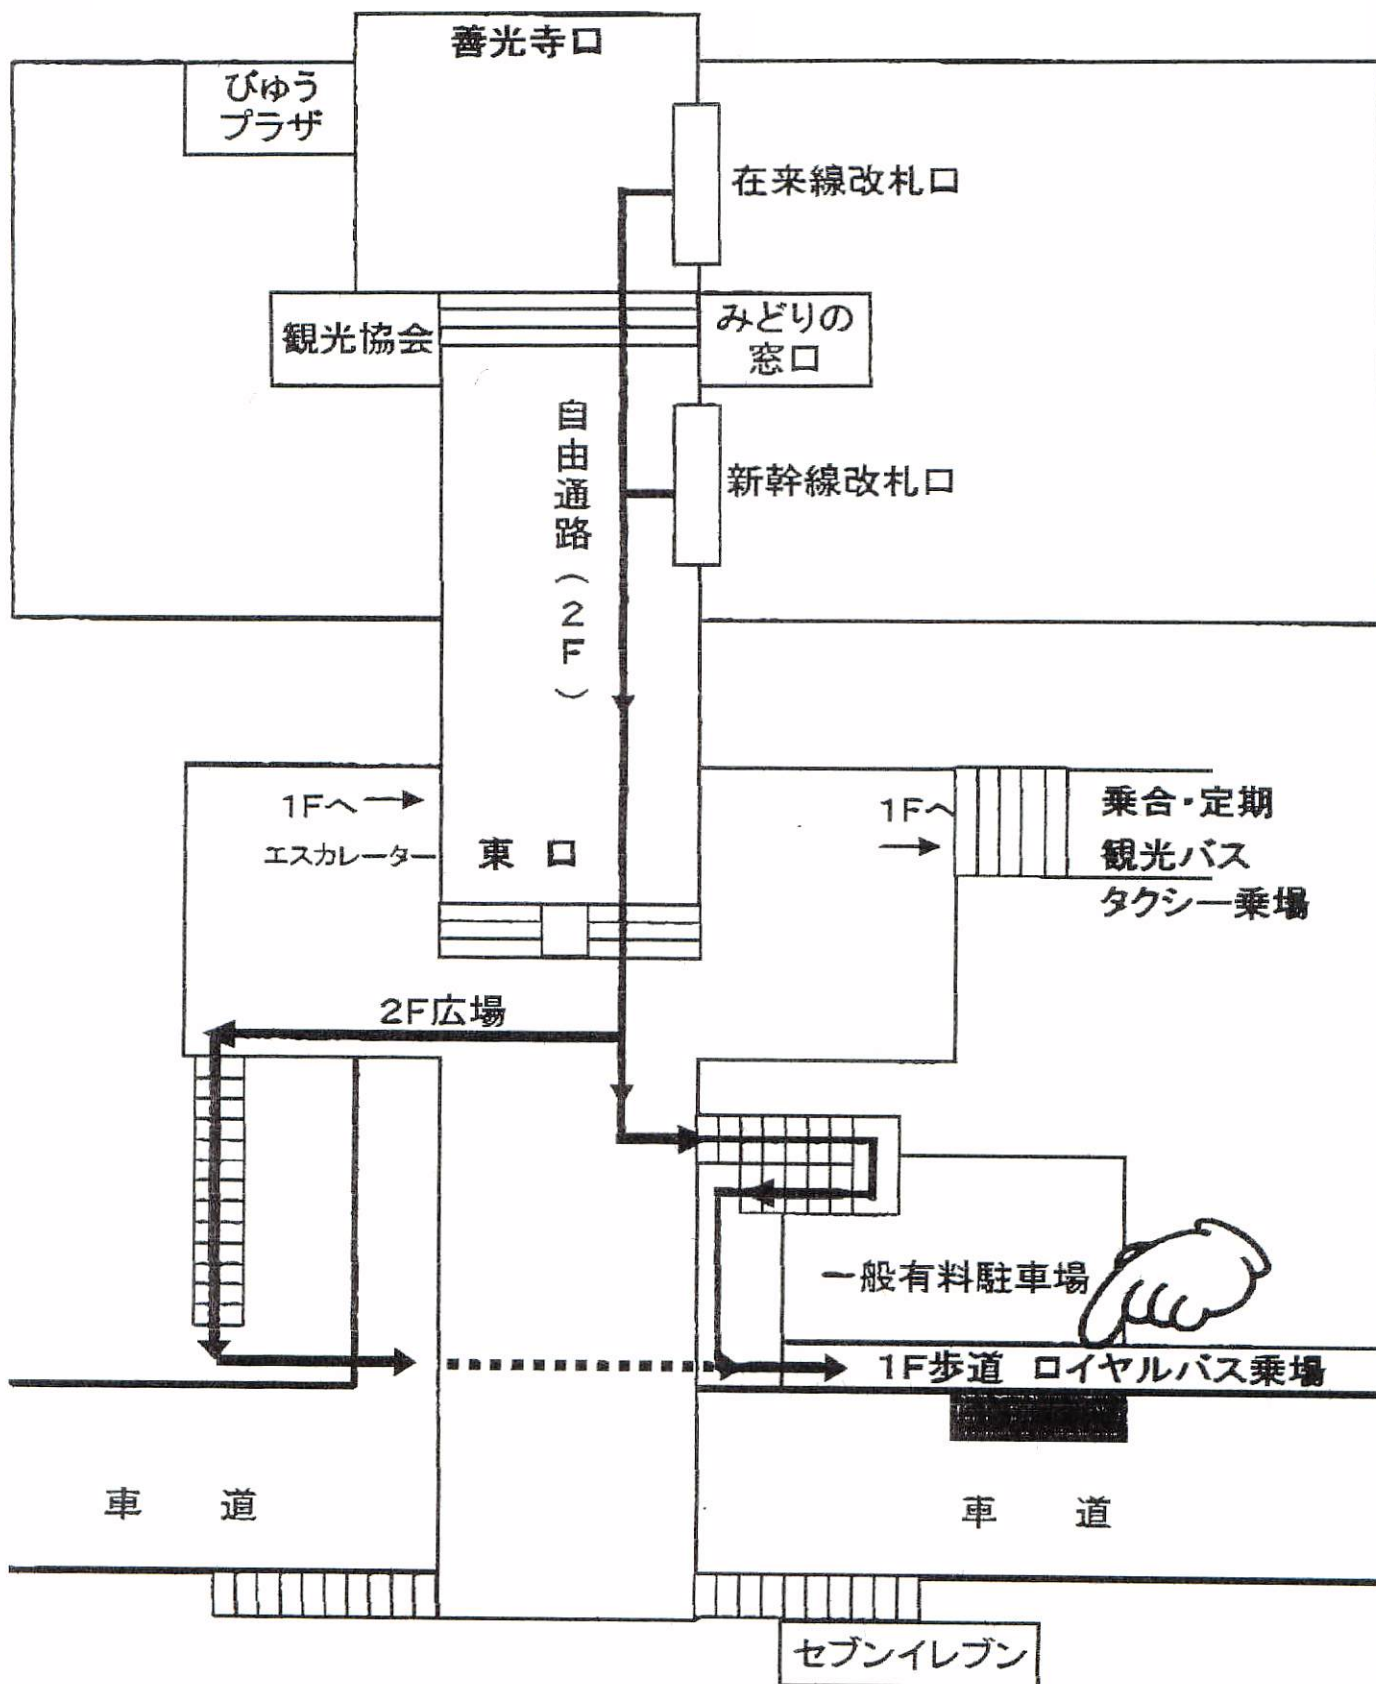

■交通のご案内

★往路(8月24日)

◇新幹線・特急ご利用

【東京方面】

【大阪・名古屋方面】

ホテルシャトルバス(所要時間約30分)をご利用ください。

※12:10にJR長野駅を出発いたします。

バス乗り場は別紙「ホテルシャトルバス乗り場ご案内図」にて確認願います。

信州松代ロイヤルホテル

(ご参考)★復路(8月26日)

◇新幹線・特急ご利用

ホテルシャトルバス乗り場ご案内図

信州松代ロイヤルホテル

〒381 -1215
長野県長野市松代町西寺尾1372 -1
TEL 026 -278 -1811
FAX 026 -278 -1818