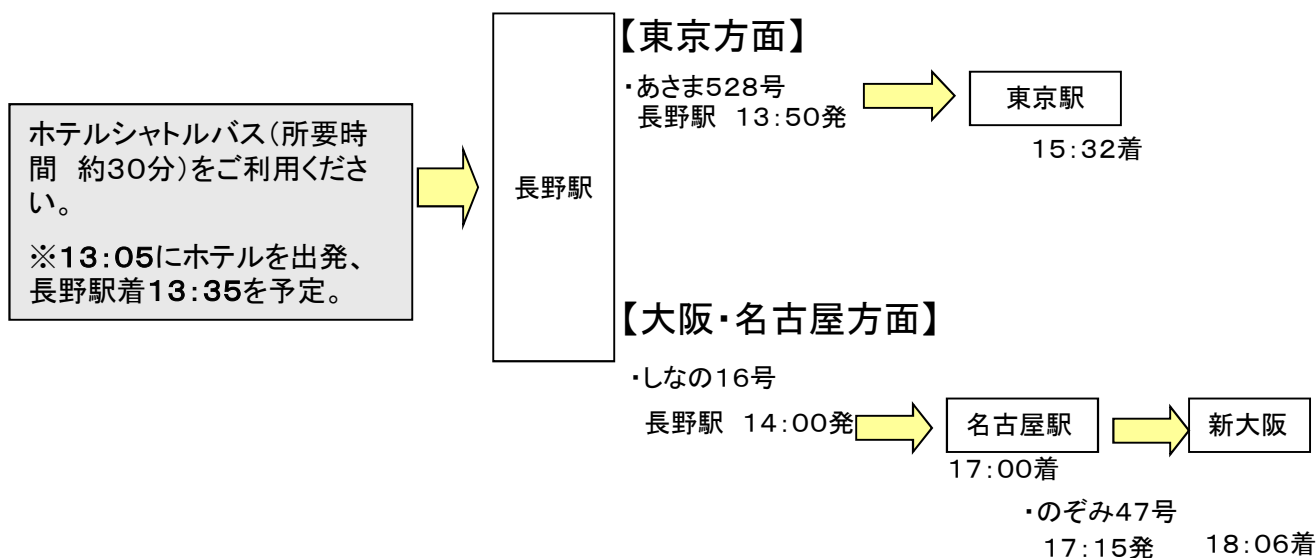

ホテルシャトルバス(所要時間約30分)をご利用ください。

※12:10にJR長野駅を出発いたします。

バス乗り場は別紙「ホテルシャトルバス乗り場ご案内図」にて確認願います。

信州松代ロイヤルホテル

(ご参考)★復路(8月26日)

◇新幹線・特急ご利用